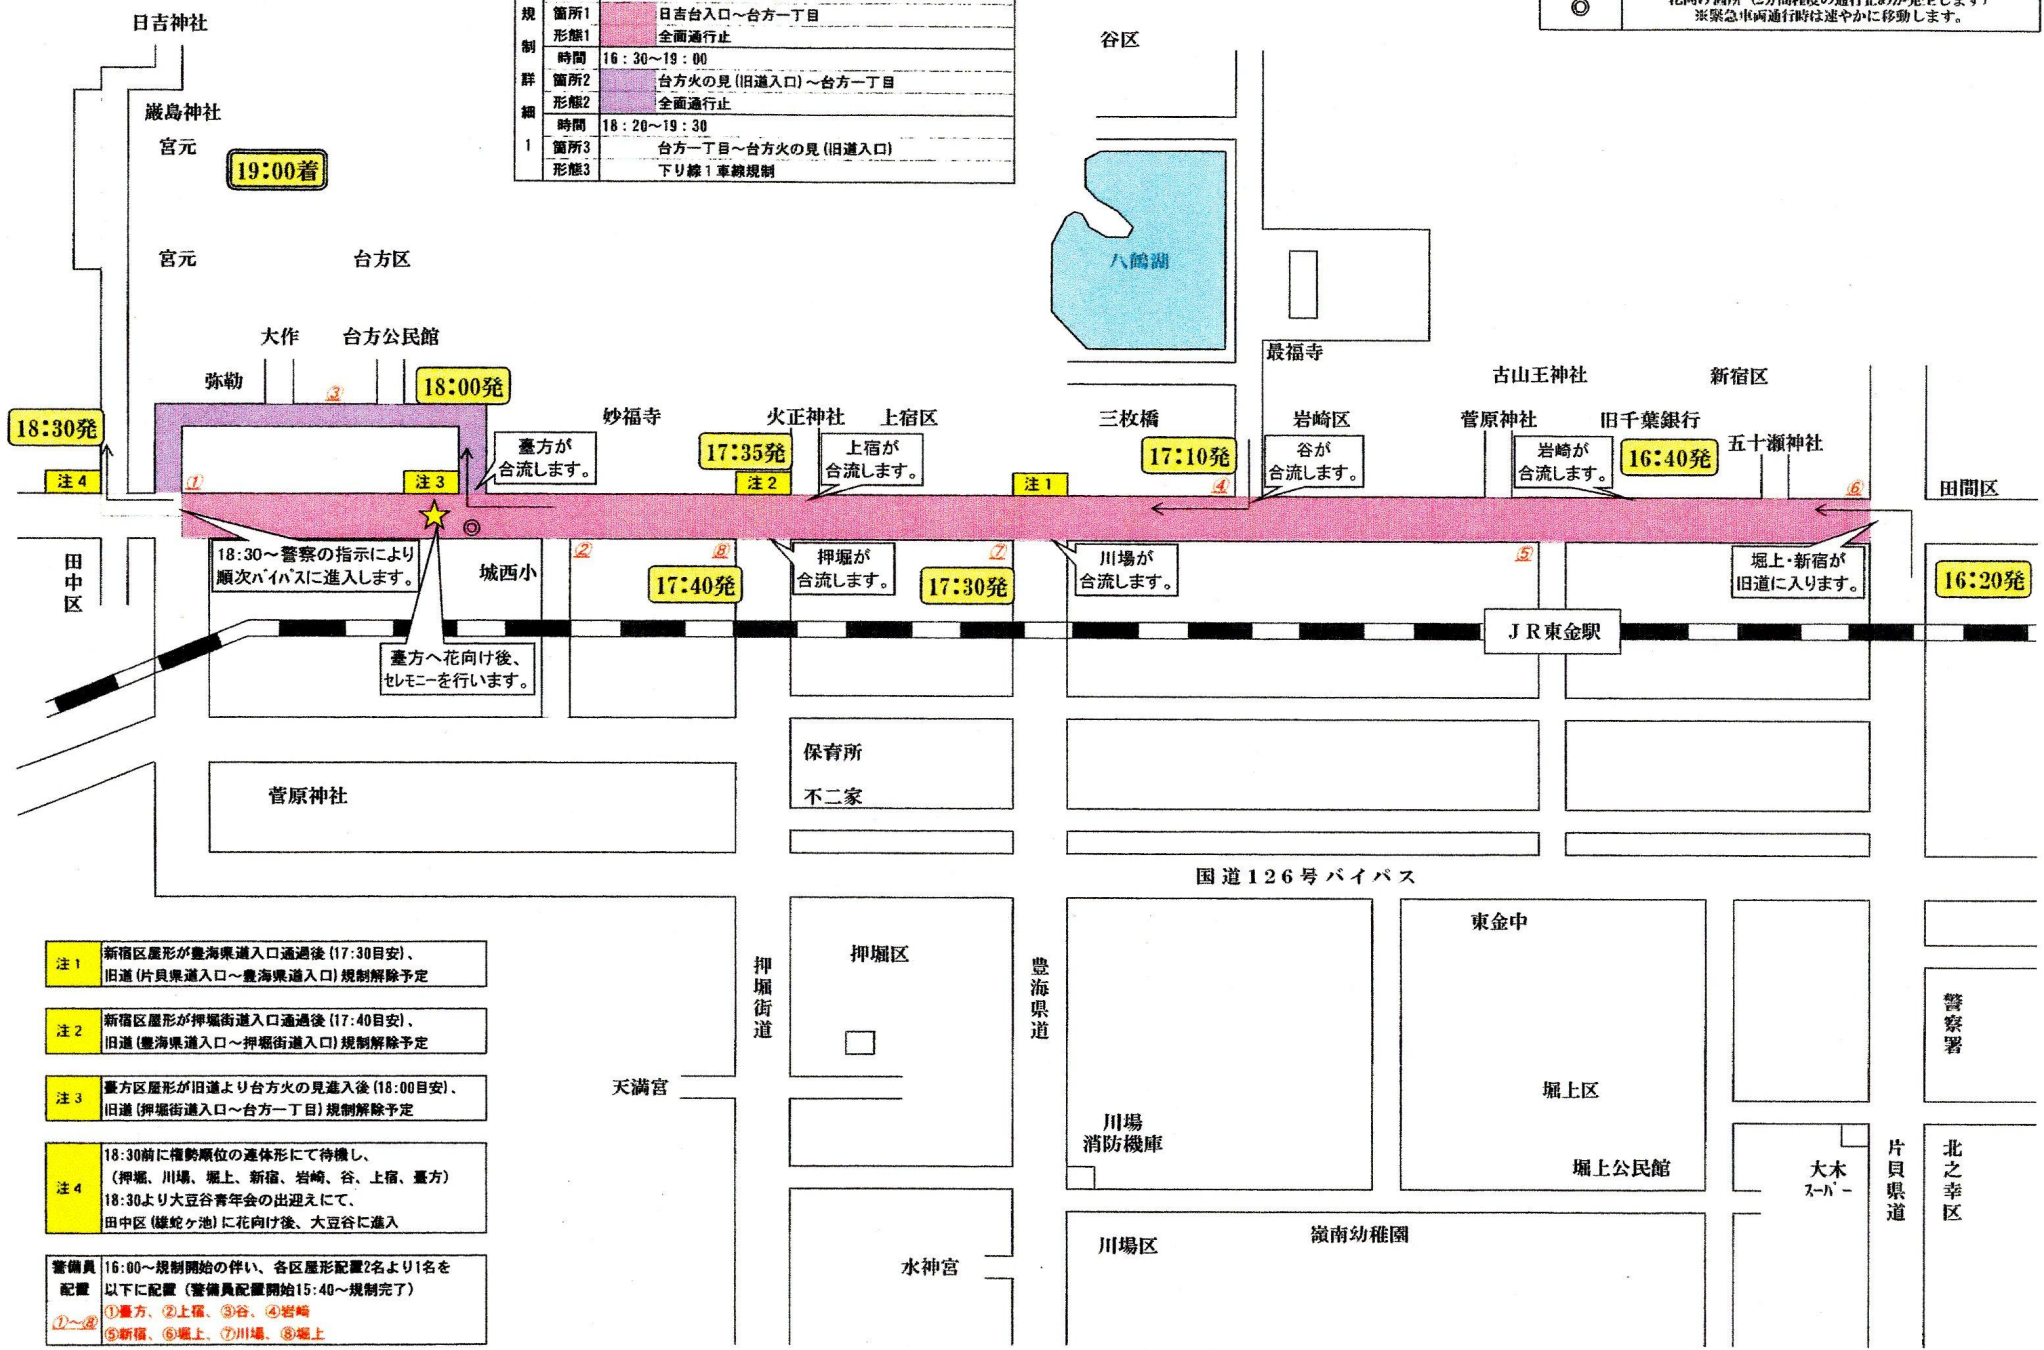

# 7月28日 夜宮統一行動

- ★ セレモニー箇所 (3分間程度の通行止めが発生します)  
※緊急車両通行時は速やかに移動します。
- ◎ 花向け箇所 (2分間程度の通行止めが発生します)  
※緊急車両通行時は速やかに移動します。

時間	16:00~19:00
箇所1	日吉台入口~台方一丁目
形態1	全面通行止
時間	16:30~19:00
箇所2	台方火の見(旧道入口)~台方一丁目
形態2	全面通行止
時間	18:20~19:30
箇所3	台方一丁目~台方火の見(旧道入口)
形態3	下り線1車線規制

- 注1 新宿区屋形が豊海東入口通過後(17:30目安)、旧道(片貝東道入口~豊海東道入口)規制解除予定
- 注2 新宿区屋形が押堀街道入口通過後(17:40目安)、旧道(豊海東道入口~押堀街道入口)規制解除予定
- 注3 臺方区屋形が旧道より台方火の見進入後(18:00目安)、旧道(押堀街道入口~台方一丁目)規制解除予定
- 注4 18:30前に権勢順位の連体形にて待機し、(押堀、川場、堀上、新宿、岩崎、谷、上宿、臺方) 18:30より大豆谷青年会の出迎えにて、田中区(雄蛇ヶ池)に花向け後、大豆谷に進入
- 警備員配置 16:00~規制開始の伴い、各区屋形配置2名より1名を以下に配置(警備員配置開始15:40~規制完了)  
①臺方、②上宿、③谷、④岩崎  
⑤新宿、⑥堀上、⑦川場、⑧堀上