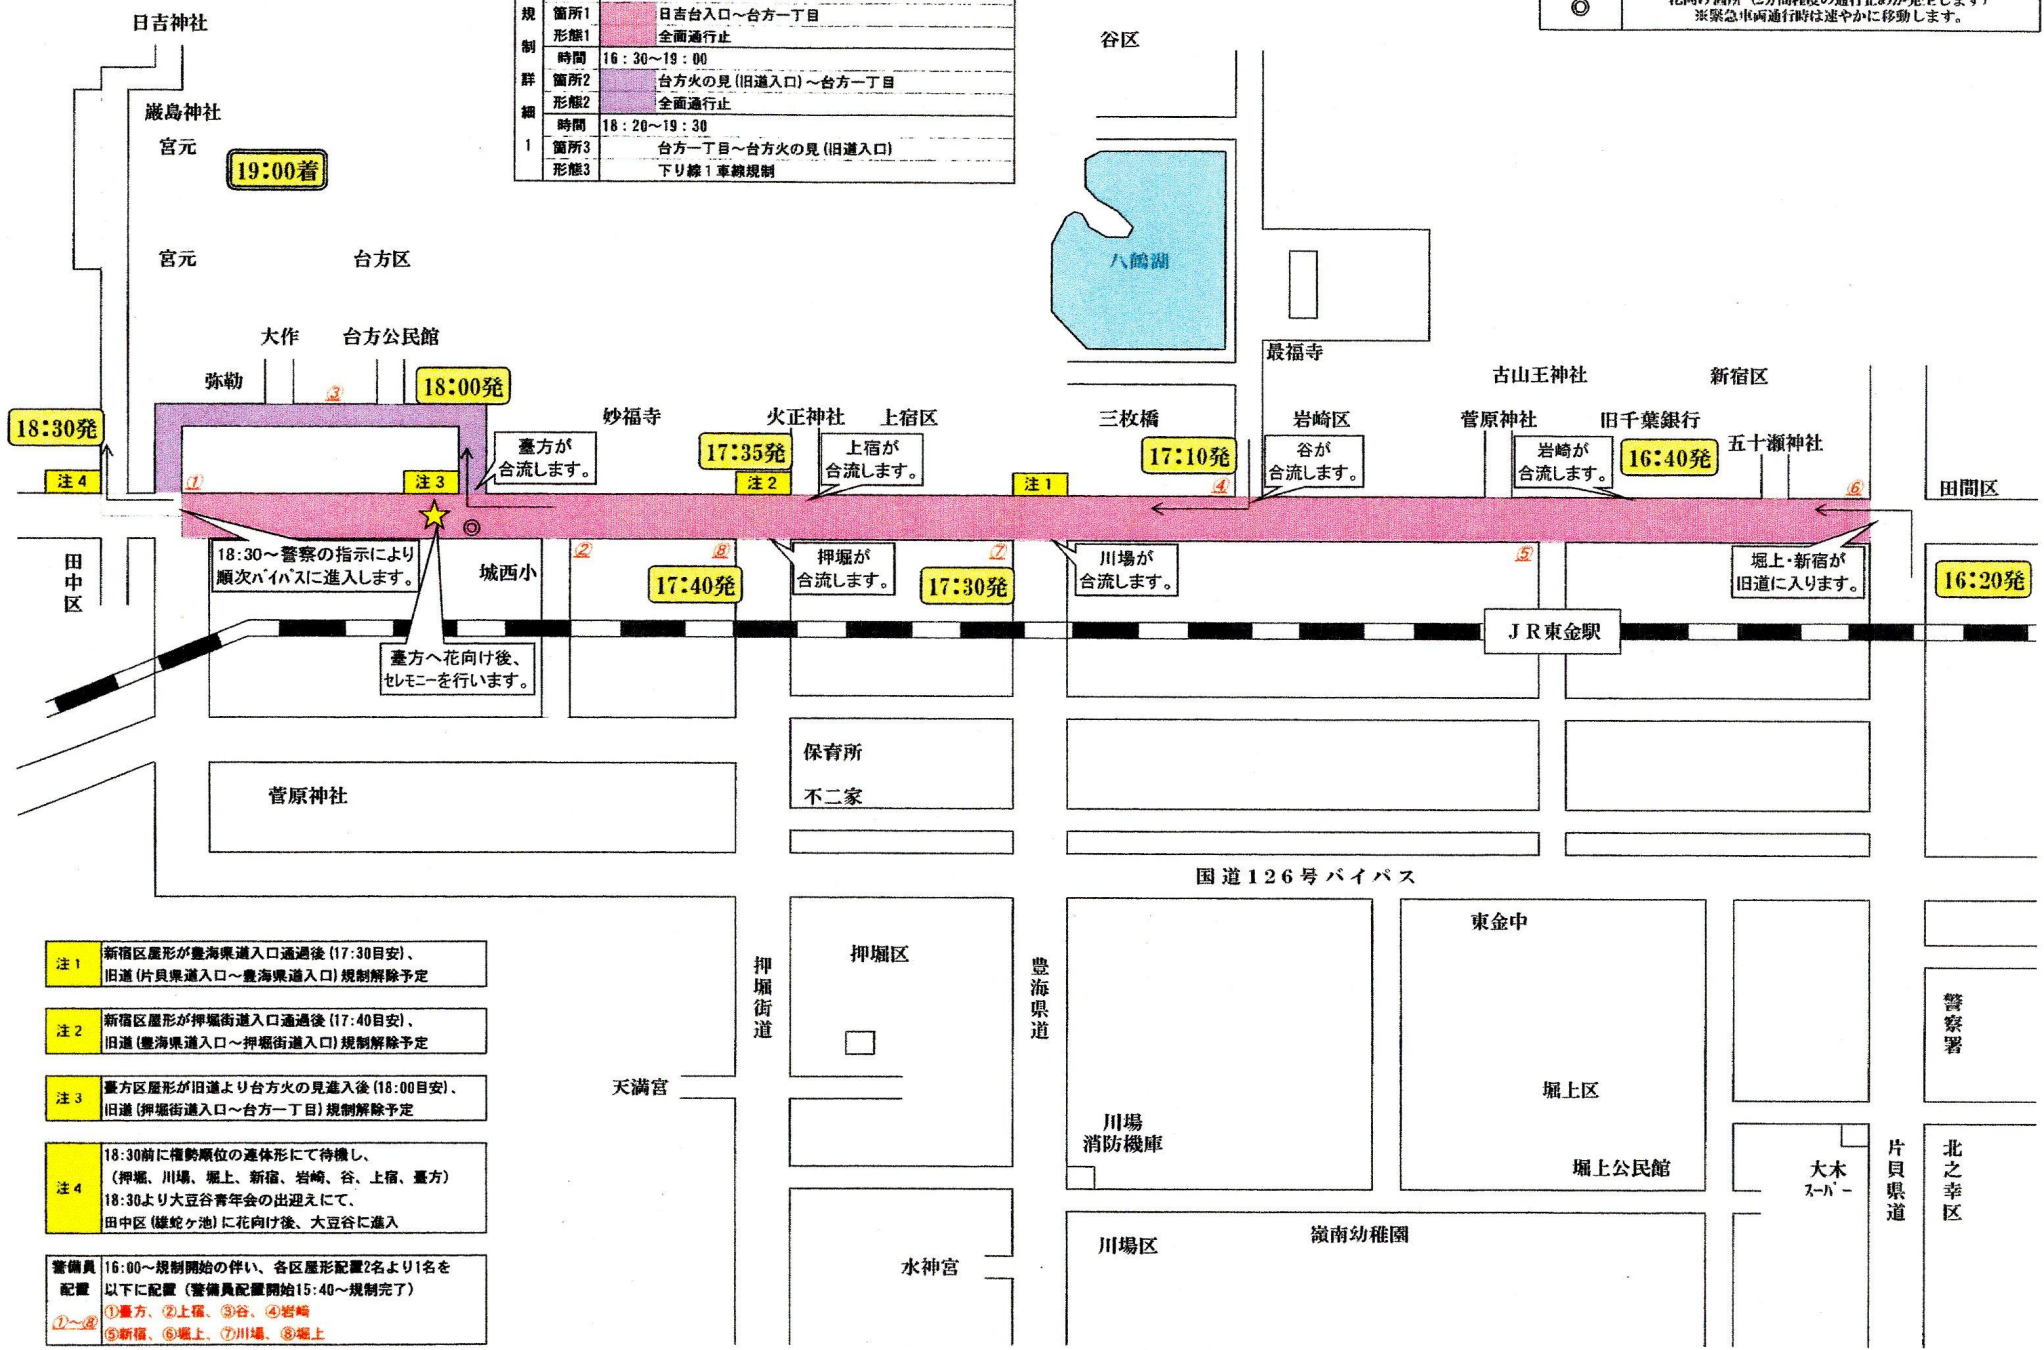

7月28日 夜宮統一行動

- ★ セレモニー箇所 (3分間程度の通行止めが発生します)
※緊急車両通行時は速やかに移動します。
- ◎ 花向け箇所 (2分間程度の通行止めが発生します)
※緊急車両通行時は速やかに移動します。

| | |
|-----|-------------------|
| 時間 | 16:00~19:00 |
| 箇所1 | 日吉台入口~台方一丁目 |
| 形態1 | 全面通行止 |
| 時間 | 16:30~19:00 |
| 箇所2 | 台方火の見(旧道入口)~台方一丁目 |
| 形態2 | 全面通行止 |
| 時間 | 18:20~19:30 |
| 箇所3 | 台方一丁目~台方火の見(旧道入口) |
| 形態3 | 下り線1車線規制 |

- 注1 新宿区屋形が豊海東入口通過後(17:30目安)、旧道(片貝東道入口~豊海東道入口)規制解除予定
- 注2 新宿区屋形が押堀街道入口通過後(17:40目安)、旧道(豊海東道入口~押堀街道入口)規制解除予定
- 注3 臺方区屋形が旧道より台方火の見進入後(18:00目安)、旧道(押堀街道入口~台方一丁目)規制解除予定
- 注4 18:30前に権勢順位の連体形にて待機し、(押堀、川場、堀上、新宿、岩崎、谷、上宿、臺方) 18:30より大豆谷青年会の出迎えにて、田中区(雄蛇ヶ池)に花向け後、大豆谷に進入
- 警備員配置 16:00~規制開始の伴い、各区屋形配置2名より1名を以下に配置(警備員配置開始15:40~規制完了)
①臺方、②上宿、③谷、④岩崎
⑤新宿、⑥堀上、⑦川場、⑧堀上